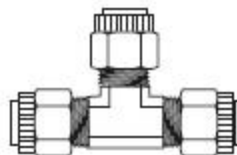

### Union

022.039.00 1/4" OD  
022.044.00 3/8" OD

• Brass finish

### Adapter

022.041.00 1/4" OD  
022.043.00 3/8" OD

• 3/8" Compression  
• Brass finish

### Union Tee

022.019.00 1/4" OD  
022.045.00 3/8" OD

• Brass finish

### Plastic Sleeve and Plug

022.015.01 3/8" OD Sleeve (10)  
022.009.01 1/4" OD Plug (10)